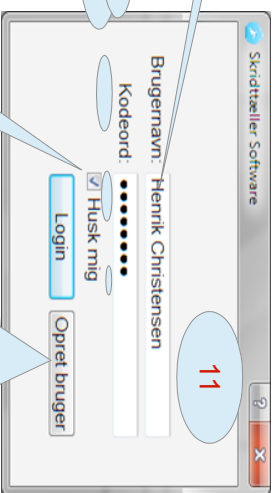

Kundeservice
www.seagull-healthcare.dk
61715035

Download vejledning skridttæller

www.seagull-healthcare.dk

Klik på motion

Find skridttælleren

Klik her

Klik her

Afhængig af windows-version
Klik her

Afhængig af windows-version
Klik her

Klik på next

Klik på I agree

Klik på Install

Vælg dansk,
eller et andet
sprog

Sæt flueben her

Klik her

Indtast brugernavn

Skriv et kode ord du kan huske

Klik opret bruger
(login bruges senere)

Sæt
Flueben
her

Tilslut
skridttæller
til PC med
USB kabelt
og klik her

Klik på få Skridttæller-nr.